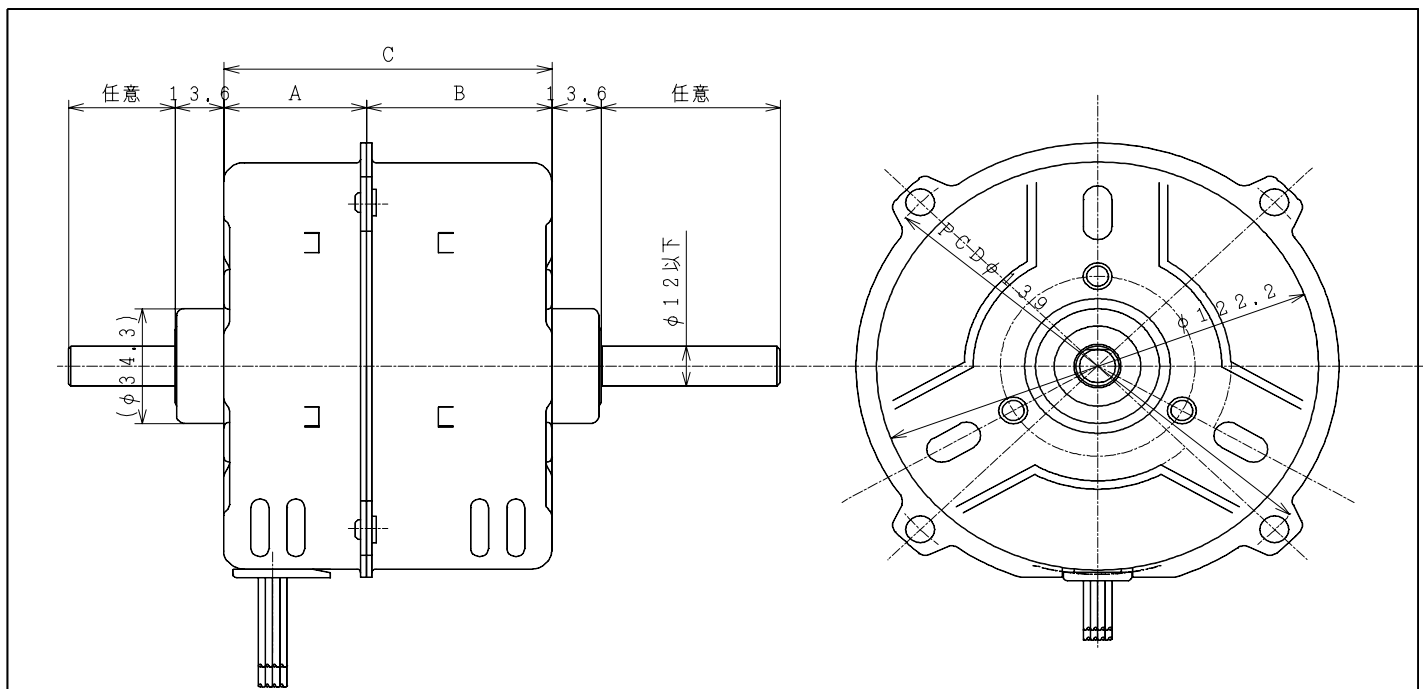

■モータタイプ名
KFG 外ベアタイプ

■仕様、概要、特徴
 ◆電源タイプ：単相AC100V、200V、三相200V
 ◆モータタイプ：ACタイプ
 ◆30W～150W(応談)

■特性、性能
 ◆プレスカバー・ブラケットの厚み3種類を保有、L寸調整可
 ◆両軸・片軸対応可、風穴なしも対応可能
 ◆主な用途として、空調機の床置き室内機、天井カセット、ファンコイル等に使用
 ◆用途により、防振ゴム・固定金具をセットにて提供可

◆出力30W～150Wまで、広範囲をカバー、コンデンサーラン型4極・6極、三相4極6極の作成が可能
 ◆コンデンサーラン型に関しては、速調調整も5速タップまで生産対応

■外観参考図

51.5	51.5	103	4, 6	50～150
39.5	51.5	91	4, 6	30～120
44.5	44.5	89	4, 6	20～100
39.5	39.5	79	4, 6	20～80
A寸法	B寸法	C寸法	極数	出力