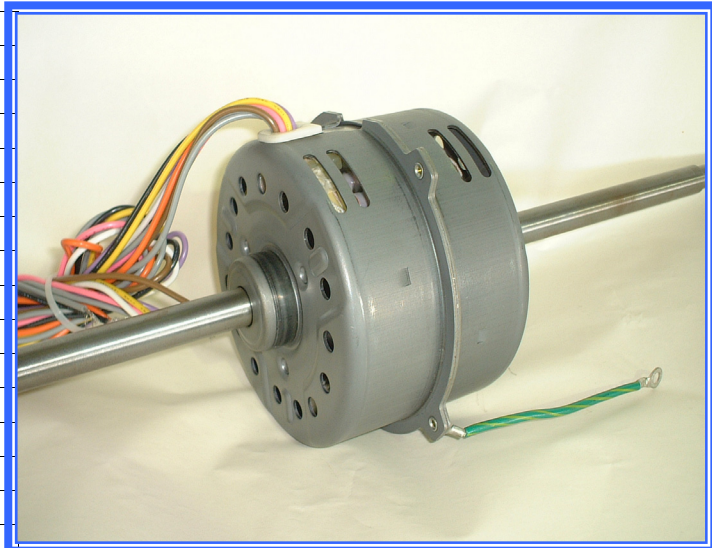

■モータタイプ名
KFG 外ベアタイプ

■仕様、概要、特徴
 ◆電源タイプ：単相AC100V、200V、三相200V
 ◆モータタイプ：ACタイプ
 ◆30W～150W(応談)

■特性、性能
 ◆プレスカバー・ブラケットの厚み3種類を保有、L寸調整可
 ◆両軸・片軸対応可、風穴なしも対応可能
 ◆主な用途として、空調機の床置き室内機、天井カセット、ファンコイル等に使用
 ◆用途により、防振ゴム・固定金具をセットにて提供可

◆出力30W～150Wまで、広範囲をカバー、コンデンサーラン型4極・6極、三相4極6極の作成が可能
 ◆コンデンサーラン型に関しては、速調調整も5速タップまで生産対応

■外観参考図

51.5	51.5	103	4, 6	50～150
39.5	51.5	91	4, 6	30～120
44.5	44.5	89	4, 6	20～100
39.5	39.5	79	4, 6	20～80
A寸法	B寸法	C寸法	極数	出力